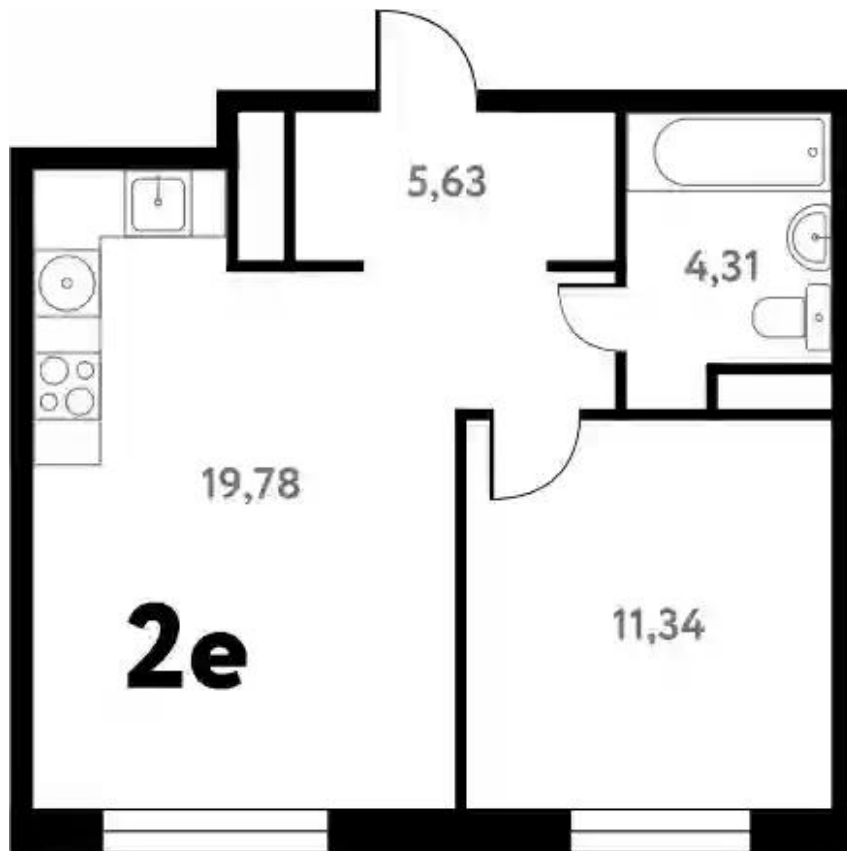

В проекте представлено множество планировочных решений — от классических вариантов до современных евроформатов и нестандартных авторских планировок. Квартиры сдаются как в базовой отделке, так и в чистовой в «Классическом», «Современном», «Арт-Деко» и «Фьюжн» стиле. Высота потолков составляет 2,72 метра.

Жилой комплекс: **Южное Пушкино**
Год постройки: **2024**

Корпус ЖК: **Корпус 2**
Квартал сдачи: **4**

Планировки

1-к.квартира

от **₽ 5 676 740**

| | |
|-----------------------------|----------------------|
| Количество комнат | 1 |
| Общая площадь | 40.55 м ² |
| Стоимость за м ² | ₽ 139 994 |
| Жилая площадь | 11.34 м ² |
| Площадь кухни | 19.78 м ² |
| Этаж | 2 |
| Наличие балкона/лоджии | нет |
| Высота потолков | 2.72 м |
| Тип санузла | Совмещенный |
| Этажность | 17 |

Планировки

2-к.квартира

от **₽ 7 938 199**

| | |
|-----------------------------|----------------------|
| Количество комнат | 2 |
| Общая площадь | 67.37 м ² |
| Стоимость за м ² | ₽ 117 830 |
| Жилая площадь | 28.68 м ² |
| Площадь кухни | 22.45 м ² |
| Этаж | 17 |
| Высота потолков | 2.72 м |
| Тип санузла | 3 |
| Этажность | 17 |

3-к.квартира

от **₽ 8 667 015**

| | |
|-----------------------------|----------------------|
| Количество комнат | 3 |
| Общая площадь | 77 м ² |
| Стоимость за м ² | ₽ 112 559 |
| Жилая площадь | 38.58 м ² |
| Площадь кухни | 21.23 м ² |
| Этаж | 3 |
| Высота потолков | 2.72 м |
| Тип санузла | 3 |
| Этажность | 17 |