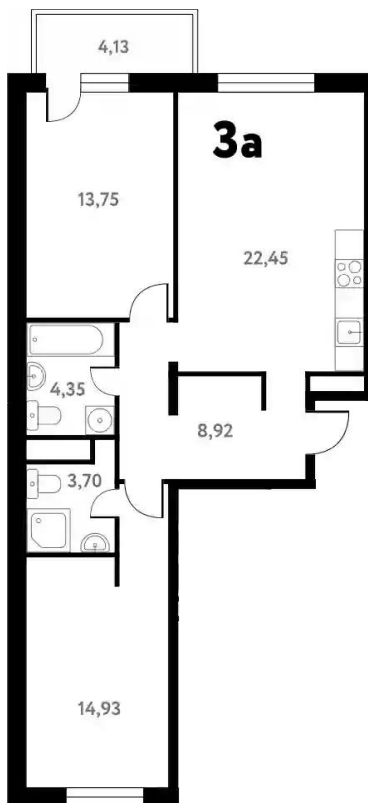

Жилой комплекс: **Южное Пушкино**
Год постройки: **2024**

Корпус ЖК: **Корпус 2**
Квартал сдачи: **4**

Планировки

1-к.квартира

от **₽ 5 676 740**

| | |
|-----------------------------|----------------------|
| Количество комнат | 1 |
| Общая площадь | 40.55 м ² |
| Стоимость за м ² | ₽ 139 994 |
| Жилая площадь | 11.34 м ² |
| Площадь кухни | 19.78 м ² |
| Этаж | 2 |
| Наличие балкона/лоджии | нет |
| Высота потолков | 2.72 м |
| Тип санузла | Совмещенный |
| Этажность | 17 |

Планировки

2-к.квартира

от **₽ 7 938 199**

| | |
|-----------------------------|----------------------|
| Количество комнат | 2 |
| Общая площадь | 67.37 м ² |
| Стоимость за м ² | ₽ 117 830 |
| Жилая площадь | 28.68 м ² |
| Площадь кухни | 22.45 м ² |
| Этаж | 17 |
| Высота потолков | 2.72 м |
| Тип санузла | 3 |
| Этажность | 17 |

3-к.квартира

от **₽ 8 667 015**

| | |
|-----------------------------|----------------------|
| Количество комнат | 3 |
| Общая площадь | 77 м ² |
| Стоимость за м ² | ₽ 112 559 |
| Жилая площадь | 38.58 м ² |
| Площадь кухни | 21.23 м ² |
| Этаж | 3 |
| Высота потолков | 2.72 м |
| Тип санузла | 3 |
| Этажность | 17 |