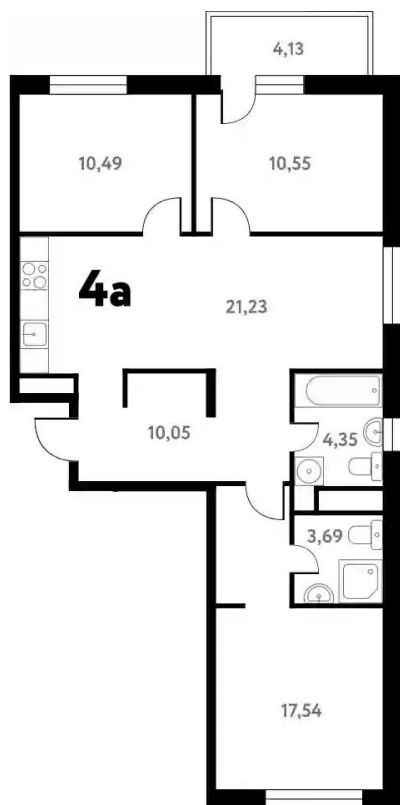

Жилой комплекс: **Южное Пушкино**
Год постройки: **2024**

Корпус ЖК: **Корпус 2**
Квартал сдачи: **4**

Планировки

1-к.квартира

от **₽ 5 676 740**

| | |
|-----------------------------|----------------------|
| Количество комнат | 1 |
| Общая площадь | 40.55 м ² |
| Стоимость за м ² | ₽ 139 994 |
| Жилая площадь | 11.34 м ² |
| Площадь кухни | 19.78 м ² |
| Этаж | 2 |
| Наличие балкона/лоджии | нет |
| Высота потолков | 2.72 м |
| Тип санузла | Совмещенный |
| Этажность | 17 |

Планировки

2-к.квартира

от **₽ 7 938 199**

| | |
|-----------------------------|----------------------|
| Количество комнат | 2 |
| Общая площадь | 67.37 м ² |
| Стоимость за м ² | ₽ 117 830 |
| Жилая площадь | 28.68 м ² |
| Площадь кухни | 22.45 м ² |
| Этаж | 17 |
| Высота потолков | 2.72 м |
| Тип санузла | 3 |
| Этажность | 17 |

3-к.квартира

от **₽ 8 667 015**

| | |
|-----------------------------|----------------------|
| Количество комнат | 3 |
| Общая площадь | 77 м ² |
| Стоимость за м ² | ₽ 112 559 |
| Жилая площадь | 38.58 м ² |
| Площадь кухни | 21.23 м ² |
| Этаж | 3 |
| Высота потолков | 2.72 м |
| Тип санузла | 3 |
| Этажность | 17 |