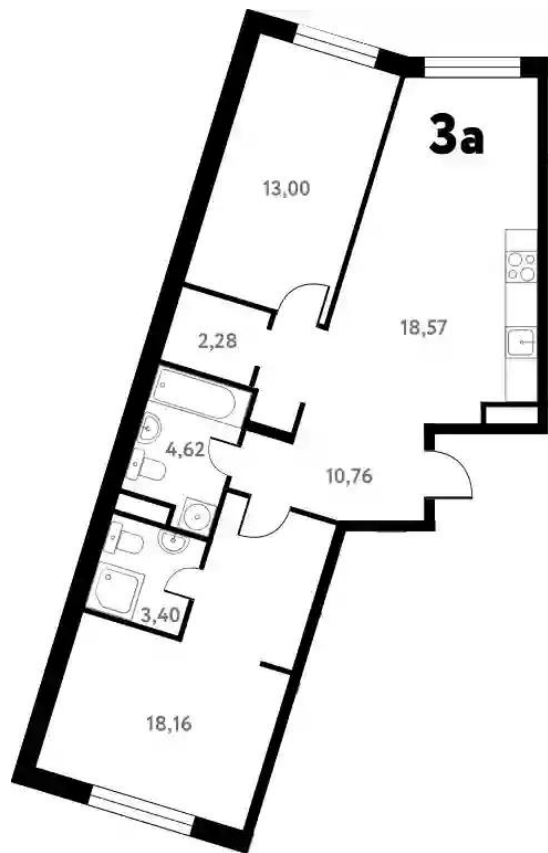

Жилой комплекс: **Южное Пушкино**
Год постройки: **2024**

Корпус ЖК: **Корпус 1**
Квартал сдачи: **4**

Планировки

1-к.квартира

от **₽ 5 861 844**

Количество комнат	1
Общая площадь	42.5 м ²
Стоимость за м ²	₽ 137 926
Жилая площадь	13.52 м ²
Площадь кухни	20.36 м ²
Этаж	1
Наличие балкона/лоджии	нет
Высота потолков	2.72 м
Тип санузла	Совмещенный
Этажность	17

Планировки

2-к.квартира

от **₽ 7 310 688**

Количество комнат	2
Общая площадь	71.43 м ²
Стоимость за м ²	₽ 102 348
Жилая площадь	31.16 м ²
Площадь кухни	18.57 м ²
Этаж	1
Наличие балкона/лоджии	нет
Высота потолков	2.72 м
Тип санузла	3
Этажность	17

3-к.квартира

от **₽ 9 623 041**

Количество комнат	3
Общая площадь	75.5 м ²
Стоимость за м ²	₽ 127 457
Жилая площадь	37.49 м ²
Площадь кухни	21.61 м ²
Этаж	1
Наличие балкона/лоджии	нет
Высота потолков	2.72 м
Тип санузла	3
Этажность	17