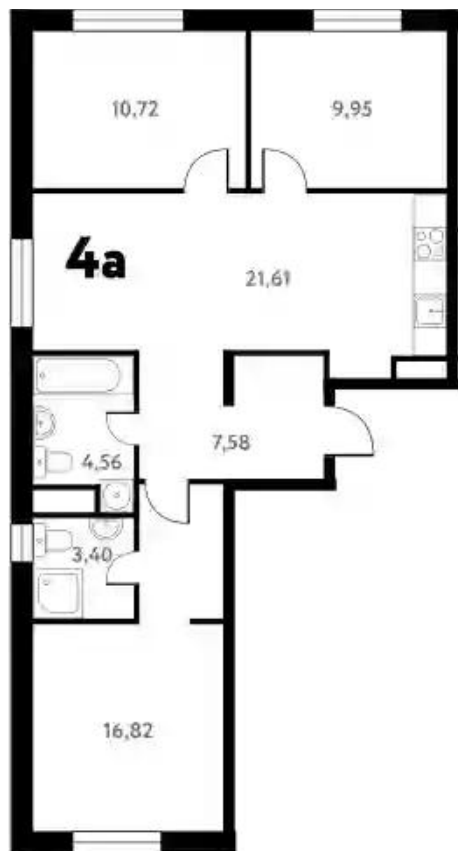

Жилой комплекс: **Южное Пушкино**
Год постройки: **2024**

Корпус ЖК: **Корпус 1**
Квартал сдачи: **4**

Планировки

1-к.квартира

от **₽ 5 861 844**

Количество комнат	1
Общая площадь	42.5 м ²
Стоимость за м ²	₽ 137 926
Жилая площадь	13.52 м ²
Площадь кухни	20.36 м ²
Этаж	1
Наличие балкона/лоджии	нет
Высота потолков	2.72 м
Тип санузла	Совмещенный
Этажность	17

Планировки

2-к.квартира

от **₽ 7 310 688**

Количество комнат	2
Общая площадь	71.43 м ²
Стоимость за м ²	₽ 102 348
Жилая площадь	31.16 м ²
Площадь кухни	18.57 м ²
Этаж	1
Наличие балкона/лоджии	нет
Высота потолков	2.72 м
Тип санузла	3
Этажность	17

3-к.квартира

от **₽ 9 623 041**

Количество комнат	3
Общая площадь	75.5 м ²
Стоимость за м ²	₽ 127 457
Жилая площадь	37.49 м ²
Площадь кухни	21.61 м ²
Этаж	1
Наличие балкона/лоджии	нет
Высота потолков	2.72 м
Тип санузла	3
Этажность	17