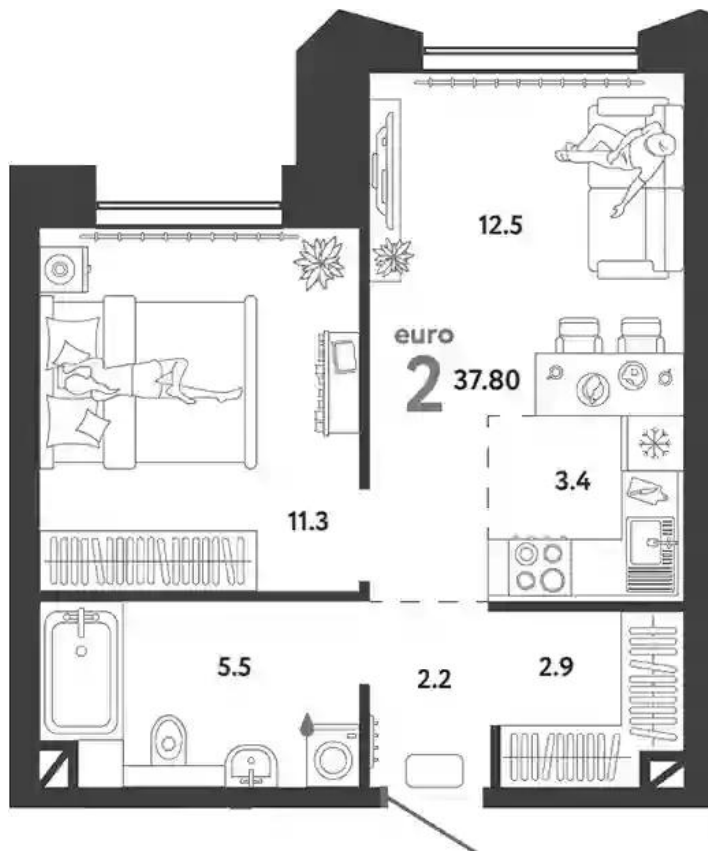

Корпус ЖК: **Корпус Дом Байкал**
Квартал сдачи: **3**

Студия

от **₽ 14 774 400**

Количество комнат	Студия
Общая площадь	31.5 м ²
Стоимость за м ²	₽ 469 029
Жилая площадь	18.4 м ²
Этаж	5
Наличие балкона/лоджии	нет
Высота потолков	2.85 м
Тип санузла	Совмещенный
Этажность	9

Планировки

1-к.квартира

от **₽ 18 690 000**

Количество комнат	1
Общая площадь	37.8 м ²
Стоимость за м ²	₽ 494 444
Жилая площадь	11.3 м ²
Площадь кухни	15.9 м ²
Этаж	22
Наличие балкона/лоджии	нет
Высота потолков	2.85 м
Тип санузла	Совмещенный
Этажность	28

Планировки

2-к.квартира

от **₽ 23 894 400**

Количество комнат	2
Общая площадь	60.3 м ²
Стоимость за м ²	₽ 396 259
Жилая площадь	24.8 м ²
Площадь кухни	20.2 м ²
Этаж	21
Наличие балкона/лоджии	нет
Высота потолков	2.85 м
Тип санузла	3
Этажность	30

Планировки

3-к.квартира

от **₽ 28 890 000**

Количество комнат	3
Общая площадь	78.3 м ²
Стоимость за м ²	₽ 368 966
Жилая площадь	33.6 м ²
Площадь кухни	22.5 м ²
Этаж	10
Наличие балкона/лоджии	нет
Высота потолков	2.85 м
Тип санузла	3
Этажность	28