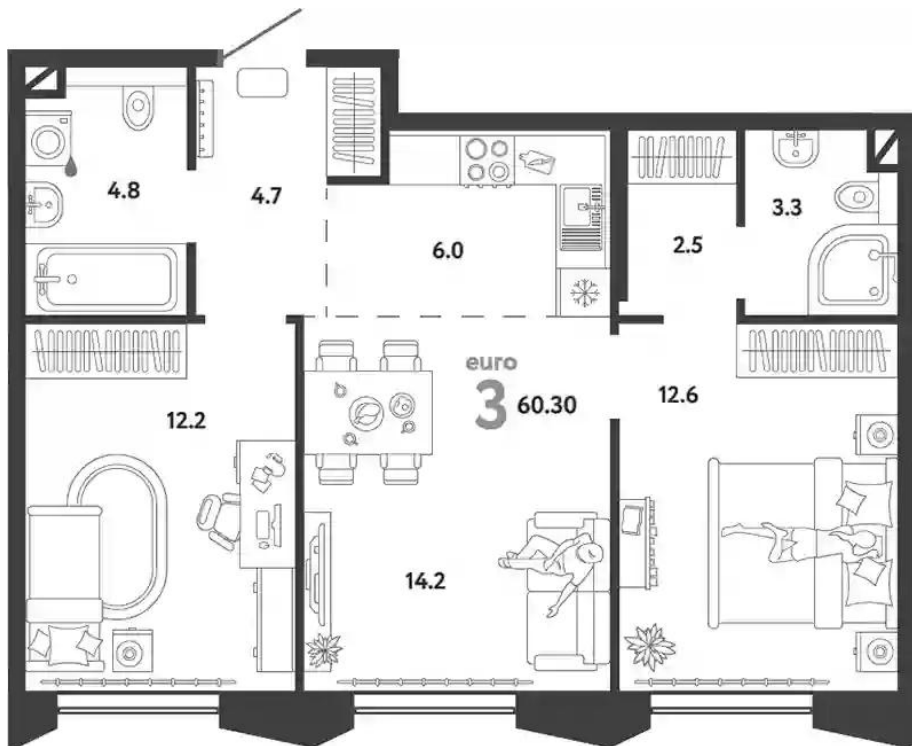

Корпус ЖК: **Корпус Дом Байкал**
Квартал сдачи: **3**

Студия

от **₽ 14 774 400**

Количество комнат	Студия
Общая площадь	31.5 м ²
Стоимость за м ²	₽ 469 029
Жилая площадь	18.4 м ²
Этаж	5
Наличие балкона/лоджии	нет
Высота потолков	2.85 м
Тип санузла	Совмещенный
Этажность	9

Планировки

1-к.квартира

от **₽ 18 690 000**

Количество комнат	1
Общая площадь	37.8 м ²
Стоимость за м ²	₽ 494 444
Жилая площадь	11.3 м ²
Площадь кухни	15.9 м ²
Этаж	22
Наличие балкона/лоджии	нет
Высота потолков	2.85 м
Тип санузла	Совмещенный
Этажность	28

Планировки

2-к.квартира

от **₽ 23 894 400**

Количество комнат	2
Общая площадь	60.3 м ²
Стоимость за м ²	₽ 396 259
Жилая площадь	24.8 м ²
Площадь кухни	20.2 м ²
Этаж	21
Наличие балкона/лоджии	нет
Высота потолков	2.85 м
Тип санузла	3
Этажность	30

Планировки

3-к.квартира

от **₽ 28 890 000**

Количество комнат	3
Общая площадь	78.3 м ²
Стоимость за м ²	₽ 368 966
Жилая площадь	33.6 м ²
Площадь кухни	22.5 м ²
Этаж	10
Наличие балкона/лоджии	нет
Высота потолков	2.85 м
Тип санузла	3
Этажность	28