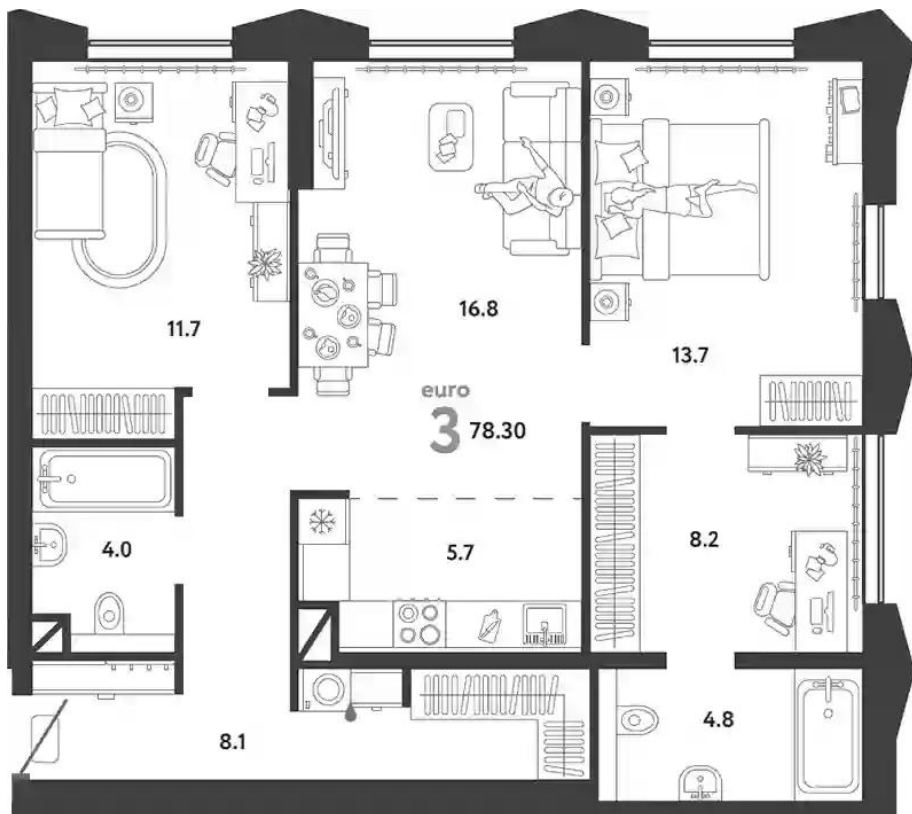

Корпус ЖК: **Корпус Дом Байкал**
Квартал сдачи: **3**

Студия

от **₽ 14 774 400**

Количество комнат	Студия
Общая площадь	31.5 м ²
Стоимость за м ²	₽ 469 029
Жилая площадь	18.4 м ²
Этаж	5
Наличие балкона/лоджии	нет
Высота потолков	2.85 м
Тип санузла	Совмещенный
Этажность	9

Планировки

1-к.квартира

от **₽ 18 690 000**

Количество комнат	1
Общая площадь	37.8 м ²
Стоимость за м ²	₽ 494 444
Жилая площадь	11.3 м ²
Площадь кухни	15.9 м ²
Этаж	22
Наличие балкона/лоджии	нет
Высота потолков	2.85 м
Тип санузла	Совмещенный
Этажность	28

Планировки

2-к.квартира

от **₽ 23 894 400**

Количество комнат	2
Общая площадь	60.3 м ²
Стоимость за м ²	₽ 396 259
Жилая площадь	24.8 м ²
Площадь кухни	20.2 м ²
Этаж	21
Наличие балкона/лоджии	нет
Высота потолков	2.85 м
Тип санузла	3
Этажность	30

Планировки

3-к.квартира

от **₽ 28 890 000**

Количество комнат	3
Общая площадь	78.3 м ²
Стоимость за м ²	₽ 368 966
Жилая площадь	33.6 м ²
Площадь кухни	22.5 м ²
Этаж	10
Наличие балкона/лоджии	нет
Высота потолков	2.85 м
Тип санузла	3
Этажность	28