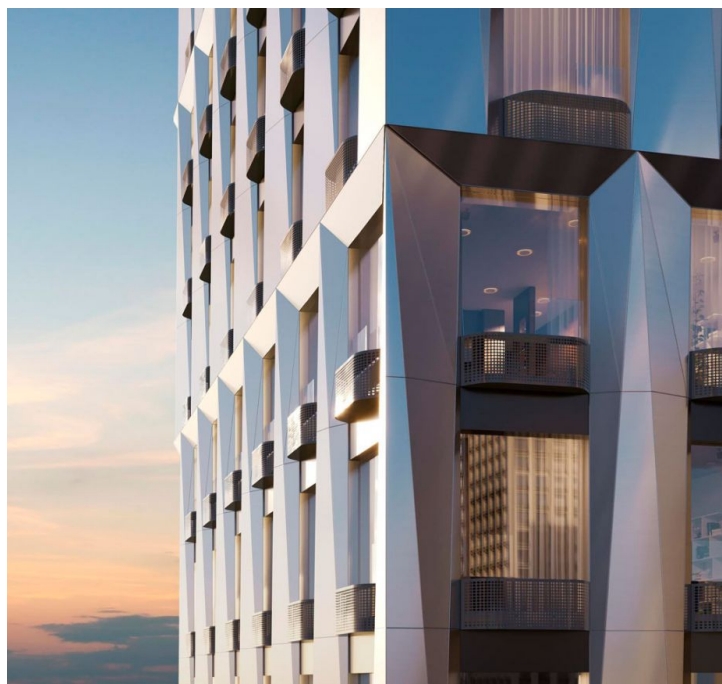

Продажа

Страна.Озерная Корпус Дом Байкал

Москва, Очаково-Матвеевское

ул Озёрная,

📍 Озёрная

💎 **₽ 14 774 400**

Жилой комплекс «Страна.Озерная» — это 2 здания переменной этажности. Фасады выполнены в стиле «Кенсингтон», отделяя внутреннюю часть квартала от внешнего мира. Внутри расположены высотные башни, обращённые к городу плавными линиями фасадов с блестящей позолотой латунных ламелей на верхушке. В вечернее время включается подсветка зданий. В дизайнерском гранд-лобби предусмотрено игровое пространство.

В проекте «Страна.Озерная» предусмотрены редкие форматы квартир: пентхаусы с панорамными видами на парки, с террасами для отдыха или с окном в гардеробной. С помощью системы «умный дом» можно дистанционно управлять бытовой техникой и контролировать бытовые процессы.

На первых этажах комплекса «Страна.Озерная» предусмотрены коммерческие помещения. Во дворе спроектированы прогулочные и фитнес зоны. Для детей разных возрастов оборудованы игровые площадки из природных материалов. Сердцем игрового пространства является многоуровневый детский комплекс с закрытой горкой.

Проект «Страна.Озерная» находится в престижном районе Очаково-Матвеевское, где есть все для комфортной жизни. Любая инфраструктура, товары и услуги, парки, озера, природа и свежий воздух.

Жилой комплекс: **Страна.Озерная**
Год постройки: **2025**